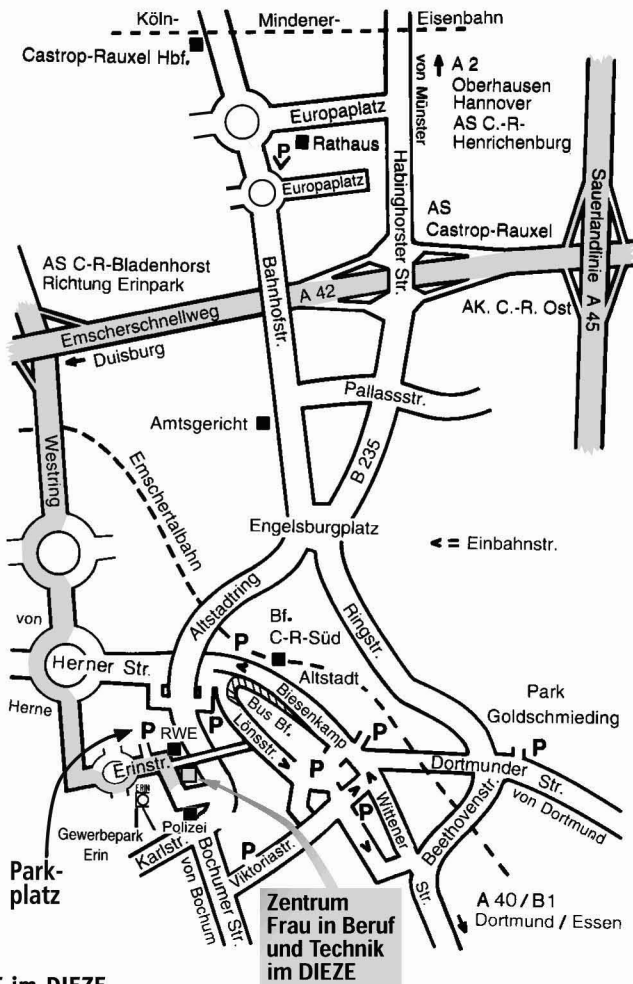

Castrop-Rauxel Orientierungsplan

ZFBT im DIEZE

Erinstraße 6, 44575 Castrop-Rauxel

Telefon 02305/9 21 50-10

Telefax 02305/9 21 50-49

E-Mail: zfbt@zfbt.de

Busverbindungen von Castrop-Rauxel Hbf zum Münsterplatz (Busbahnhof Altstadt-Castrop): 480 Richtung Dortmund, 482 Richtung Schwerin, SB 22 Richtung Castrop-Rauxel, Münsterplatz.

Schnellster Fußweg vom Münsterplatz (Busbahnhof Altstadt-Castrop):

Über Lönsstraße durch die Passage des Einkaufszentrums Widumer Tor über die Fußgängerbrücke. Im Gebäude links neben der Fußgängerbrücke finden Sie unsere Einrichtung, der Eingang befindet sich im Erdgeschoss.